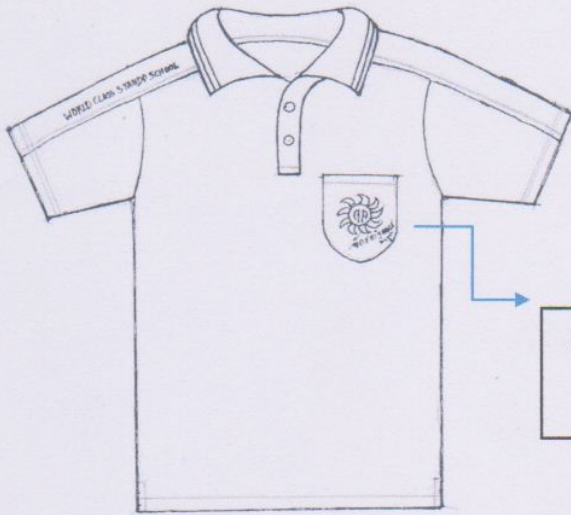

เครื่องแบบนักเรียน : ชุพละ

ชุพละ ชาย - หญิง

ระดับชั้นมัธยมศึกษาชั้นปีที่ ๑ - ๖ ของโรงเรียนจักรคำคณาทร จังหวัดลำพูน

ปักสัญลักษณ์ที่
กำหนดให้