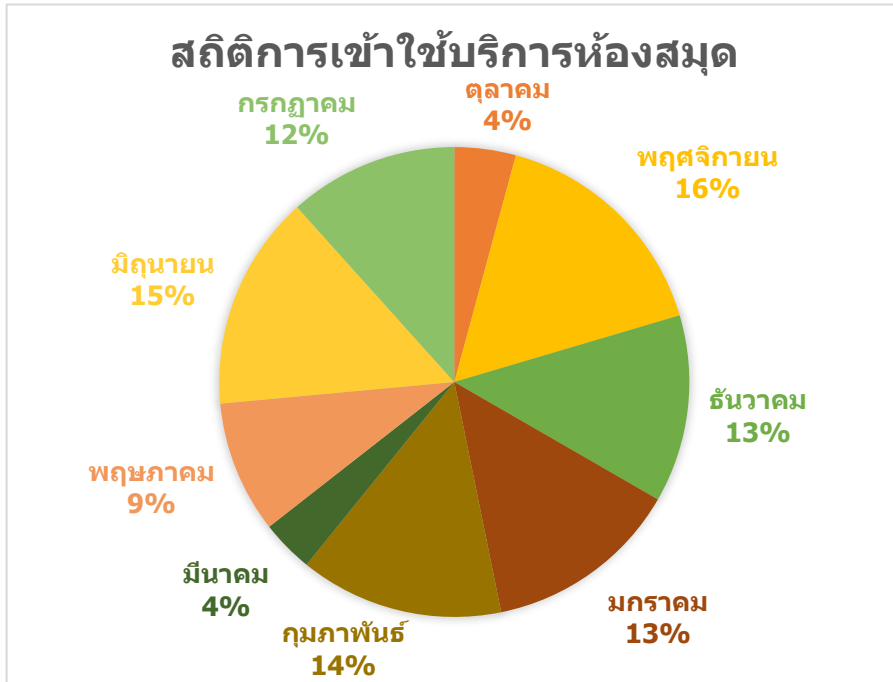

สถิติการเข้าใช้บริการห้องสมุด

วันที่	ต.ค.-๖๕	พ.ย.-๖๕	ธ.ค.-๖๖	ม.ค.-๖๖	ก.พ.-๖๖	มี.ค.-๖๖	พ.ค.-๖๖	มิ.ย.-๖๖	กรกฎาคม ๖๖
	จำนวน (คน)	จำนวน (คน)	จำนวน (คน)	จำนวน (คน)	จำนวน (คน)	จำนวน (คน)	จำนวน (คน)	จำนวน (คน)	จำนวน (คน)
๑	-	๗๕๖	๕๔๖	-	๖๒๖	๖๐๑	-	๖๕๔	-
๒	-	๖๕๔	๕๘๙	-	๖๓๕	๖๐๓	-	๘๑๖	-
๓	-	๘๑๖	๕๔๑	๔๕๙	๖๔๘	๖๐๖	-	-	๖๓๕
๔	-	๘๕๔	๕๖๓	๔๖๖	-	-	-	-	๖๖๖
๕	-	-	๕๔๓	๕๙๘	-	-	-	๕๔๓	๖๖๗
๖	-	-	๕๔๘	๔๘๗	๖๓๑	-	-	๕๔๘	-
๗	-	๔๕๔	๖๙๑	-	๖๔๒	๓๐๕	-	๕๓๖	-
๘	-	๖๕๐	๖๓๑	-	๖๒๓	๓๐๙	-	๕๒๙	-
๙	-	๖๑๔	๘๔๕	๖๕๙	๖๑๑	๓๐๗	-	๖๔๑	-
๑๐	-	๗๙๘	-	๖๑๒	๖๑๐	๒๙๙	-	-	๖๒๐
๑๑	-	๖๙๙	-	๖๓๒	-	-	-	-	๖๓๑
๑๒	-	-	-	๖๐๓	-	-	-	๕๓๔	๕๙๘
๑๓	-	-	๕๖๓	๖๒๔	๖๔๑	๒๔๖	-	๗๒๓	๕๙๓
๑๔	-	๕๓๔	๕๔๓	-	๖๔๒	-	-	๕๑๒	๕๙๕
๑๕	-	๗๒๓	๘๔๔	-	๖๔๓	-	๖๐๒	๗๐๑	-
๑๖	-	๖๓๑	๘๙๒	-	๖๔๔	-	๖๙๐	๖๙๐	-
๑๗	-	๕๒๓	-	๖๑๙	๖๔๕	-	๖๒๓	-	๕๖๕
๑๘	-	๗๔๒	-	๖๑๔	-	-	๖๑๔	-	๖๒๑
๑๙	-	-	๕๔๑	๖๓๘	-	-	๖๐๓	๖๐๑	๖๑๙
๒๐	-	-	๕๒๓	๖๓๐	๖๙๘	-	-	๖๐๐	๖๒๐
๒๑	-	๖๕๖	๖๗๘	-	๖๙๑	-	-	๖๙๑	๖๑๓
๒๒	-	๕๕๔	๖๒๐	-	๖๓๒	-	๖๕๖	๕๙๔	-
๒๓	-	๖๐๓	๒๔๑	๖๒๓	๖๑๑	-	๕๕๔	๖๓๐	-
๒๔	-	๗๖๔	-	๖๓๑	๖๐๐	-	๖๐๕	-	๖๓๓
๒๕	๖๔๙	๖๐๘	-	๗๑๒	-	-	๗๗๔	-	๖๔๓
๒๖	๙๖๐	-	๒๓๖	๖๙๘	-	-	๖๐๓	๖๒๖	๖๒๒
๒๗	๘๕๒	-	๒๔๙	๖๔๔	๖๔๑	-	-	๖๓๔	๖๒๘
๒๘	๕๔๓	๕๘๙	๒๘๓	-	๖๐๒	-	-	๕๙๙	-
๒๙	-	๖๘๒	-	-	-	-	๖๒๑	๕๓๐	-
๓๐	-	๗๙๐	-	๖๓๒	-	-	๖๔๒	๕๐๓	-
๓๑	๘๒๑	-	-	๖๔๐	-	-	๖๖๗	-	-
รวม	๓,๘๒๕	๑๔,๖๙๔	๑๑,๗๑๐	๑๒,๒๒๑	๑๒,๗๑๖	๓,๒๗๖	๘,๒๕๔	๑๓,๔๓๕	๑๐,๕๖๙
เฉลี่ย	๗๖๕	๖๖๘	๕๕๘	๖๑๑	๖๓๖	๔๑๐	๖๓๕	๖๑๑	๖๒๒

มีนักเรียนใช้บริการ ยืม - คืน ทรัพยากรสารสนเทศมากที่สุด

จำนวน ๑๔,๖๙๔ ครั้ง

คิดเฉลี่ยนักเรียนใช้บริการยืม - คืน ทรัพยากรสารสนเทศ

วันละ ๖๖๘ ครั้ง

มีนักเรียนใช้บริการ ยืม - คืน ทรัพยากรสารสนเทศน้อยที่สุด

จำนวน ๓,๒๗๖ ครั้ง

คิดเฉลี่ยนักเรียนใช้บริการยืม - คืน ทรัพยากรสารสนเทศ

วันละ ๔๑๐ ครั้ง