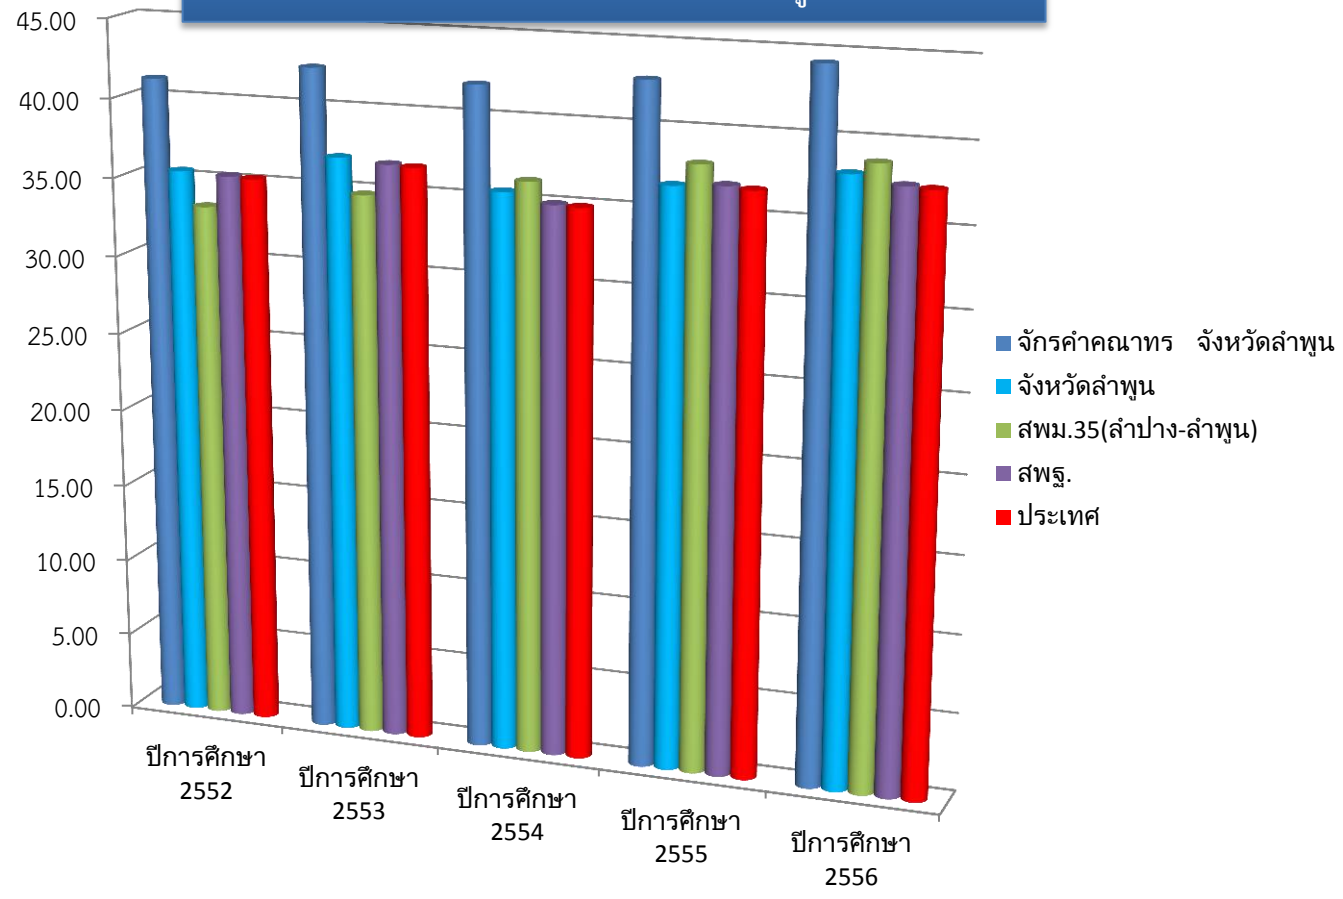

กราฟแสดงคะแนนเฉลี่ยผลการทดสอบระดับชาติ(O-NET) ม.3
โรงเรียนจักรคำคณาทร จังหวัดลำพูน

กราฟแสดงคะแนนเฉลี่ยผลการทดสอบระดับชาติ(O-NET) ม.6
โรงเรียนจักรคำคณาทร จังหวัดลำพูน

กราฟแสดงคะแนนเฉลี่ยเกินร้อยละ 50 ของผลการทดสอบระดับชาติ(O-NET) ม.3
โรงเรียนจักรคำคณาทร จังหวัดลำพูน

กราฟแสดงคะแนนเฉลี่ยเกินร้อยละ 50 ของผลการทดสอบระดับชาติ(O-NET) ม.6
โรงเรียนจักรคำคณาทร จังหวัดลำพูน