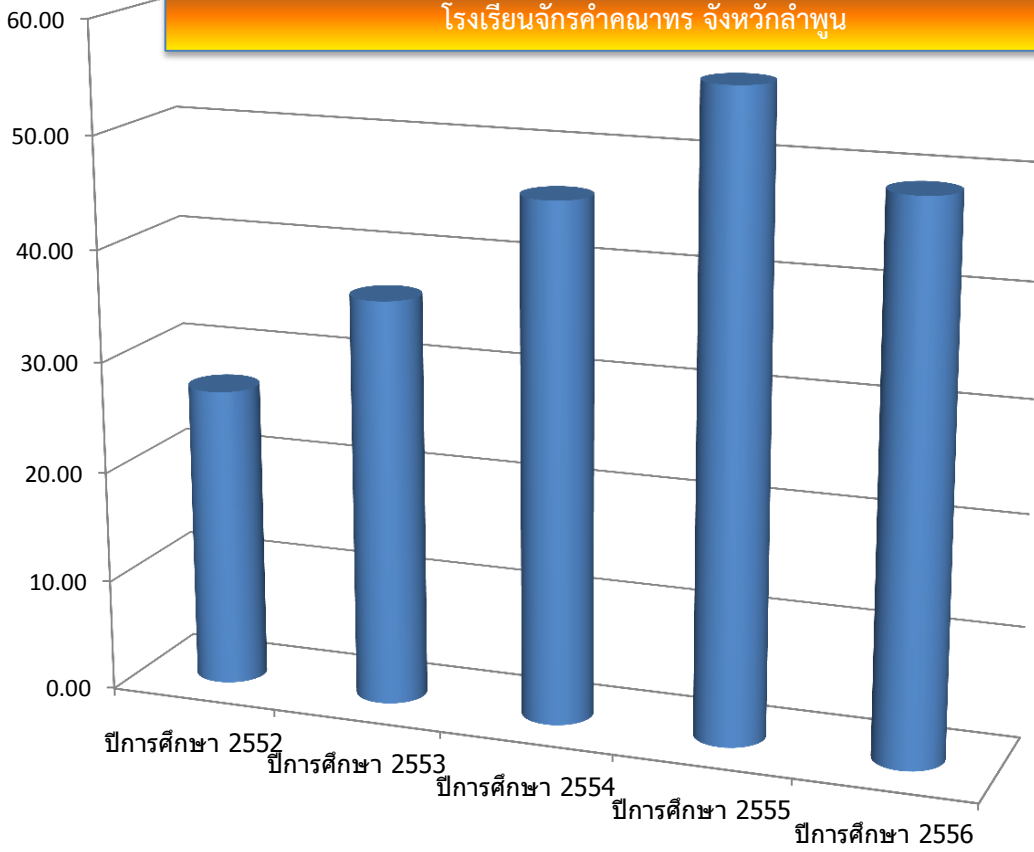

กราฟแสดงคะแนนเฉลี่ยผลการทดสอบระดับชาติ(O-NET) ม.3
โรงเรียนจักรคำคณาทร จังหวัดลำพูน

กราฟแสดงคะแนนเฉลี่ยผลการทดสอบระดับชาติ(O-NET) ม.6
โรงเรียนจักรคำคณาทร จังหวัดลำพูน

กราฟแสดงคะแนนเฉลี่ยเกินร้อยละ 50 ของผลการทดสอบระดับชาติ(O-NET) ม.3
โรงเรียนจักรคำคณาทร จังหวัดลำพูน

กราฟแสดงคะแนนเฉลี่ยเกินร้อยละ 50 ของผลการทดสอบระดับชาติ(O-NET) ม.6
โรงเรียนจักรคำคณาทร จังหวัดลำพูน