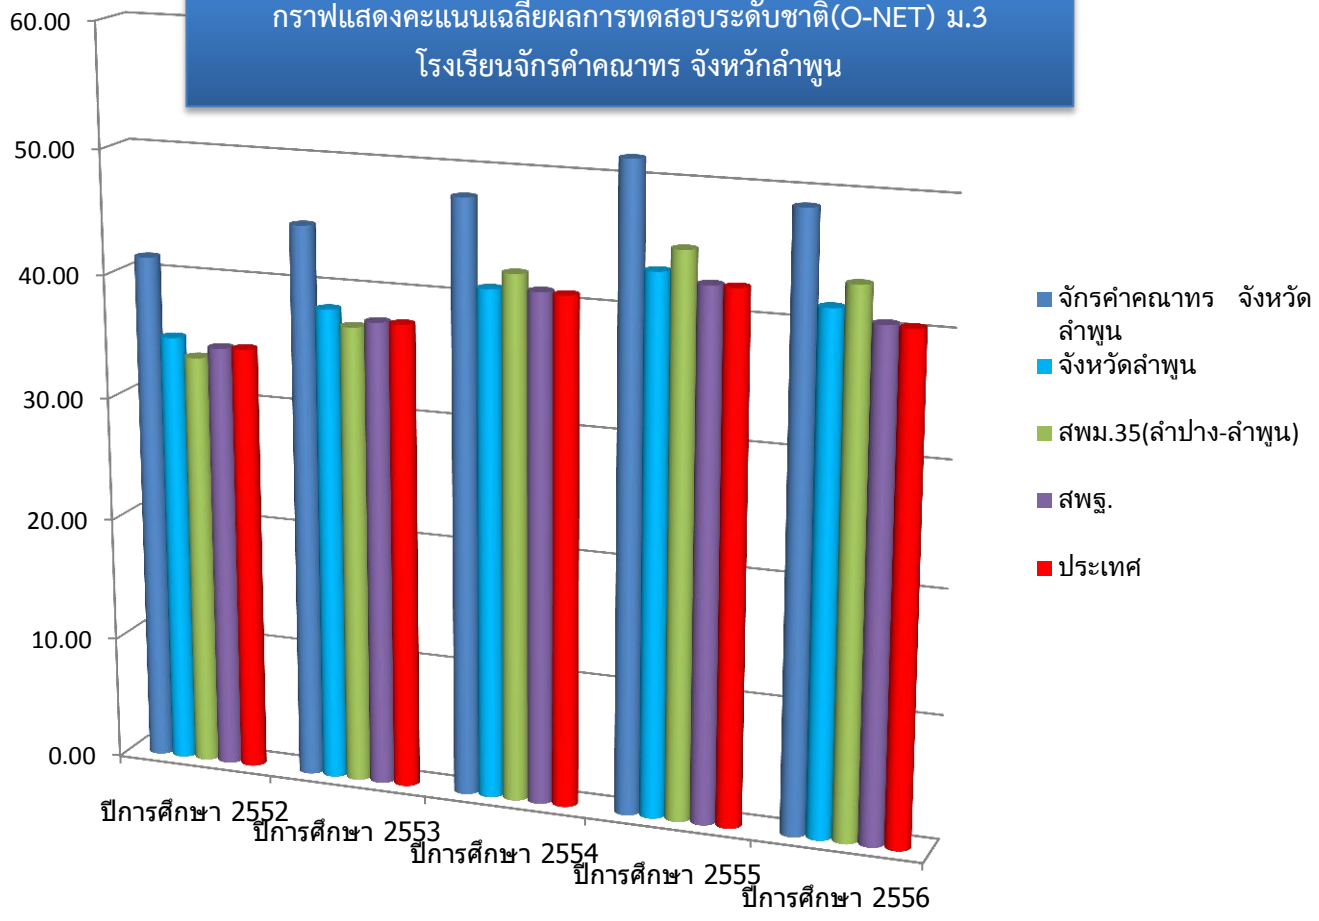

กราฟแสดงคะแนนเฉลี่ยผลการทดสอบระดับชาติ(O-NET) ม.3
โรงเรียนจักรคำคณาทร จังหวัดลำพูน

กราฟแสดงคะแนนเฉลี่ยผลการทดสอบระดับชาติ(O-NET) ม.6
โรงเรียนจักรคำคณาทร จังหวัดลำพูน

กราฟแสดงคะแนนเฉลี่ยเกินร้อยละ 50 ของผลการทดสอบระดับชาติ(O-NET) ม.3
โรงเรียนจักรคำคณาทร จังหวัดลำพูน

กราฟแสดงคะแนนเฉลี่ยเกินร้อยละ 50 ของผลการทดสอบระดับชาติ(O-NET) ม.6
โรงเรียนจักรคำคณาทร จังหวัดลำพูน